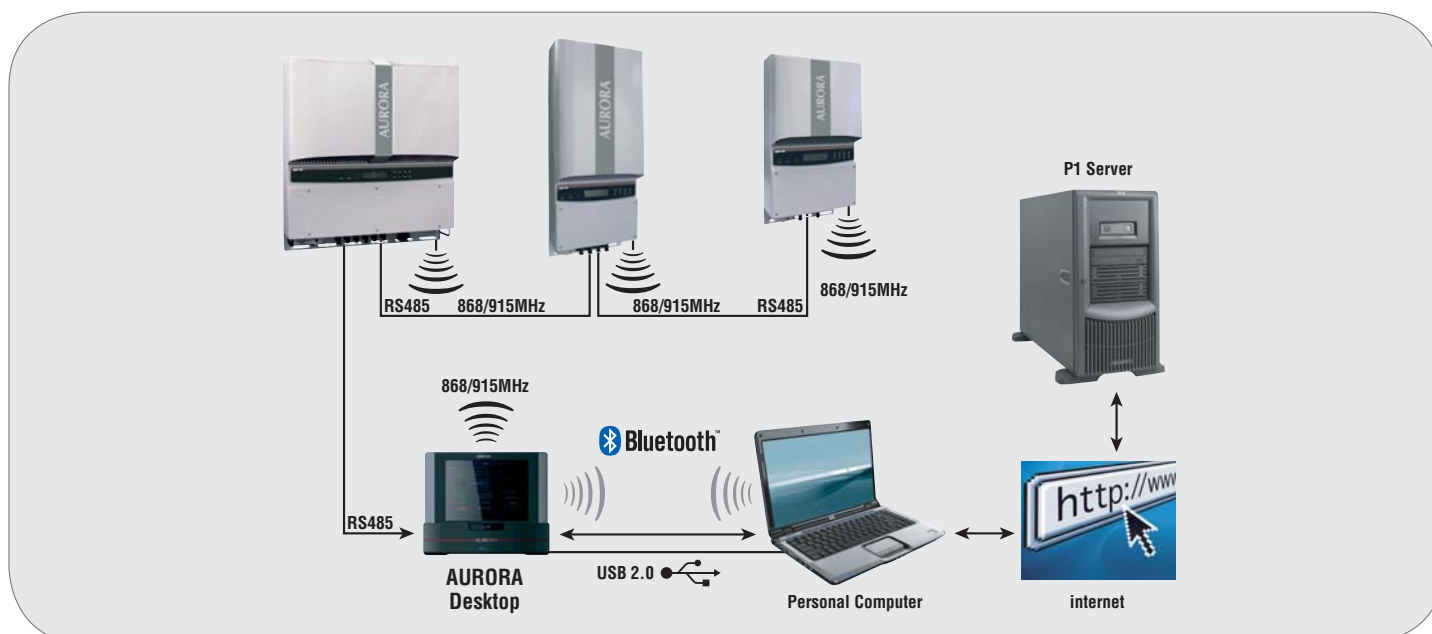

Blokové schéma zapojení